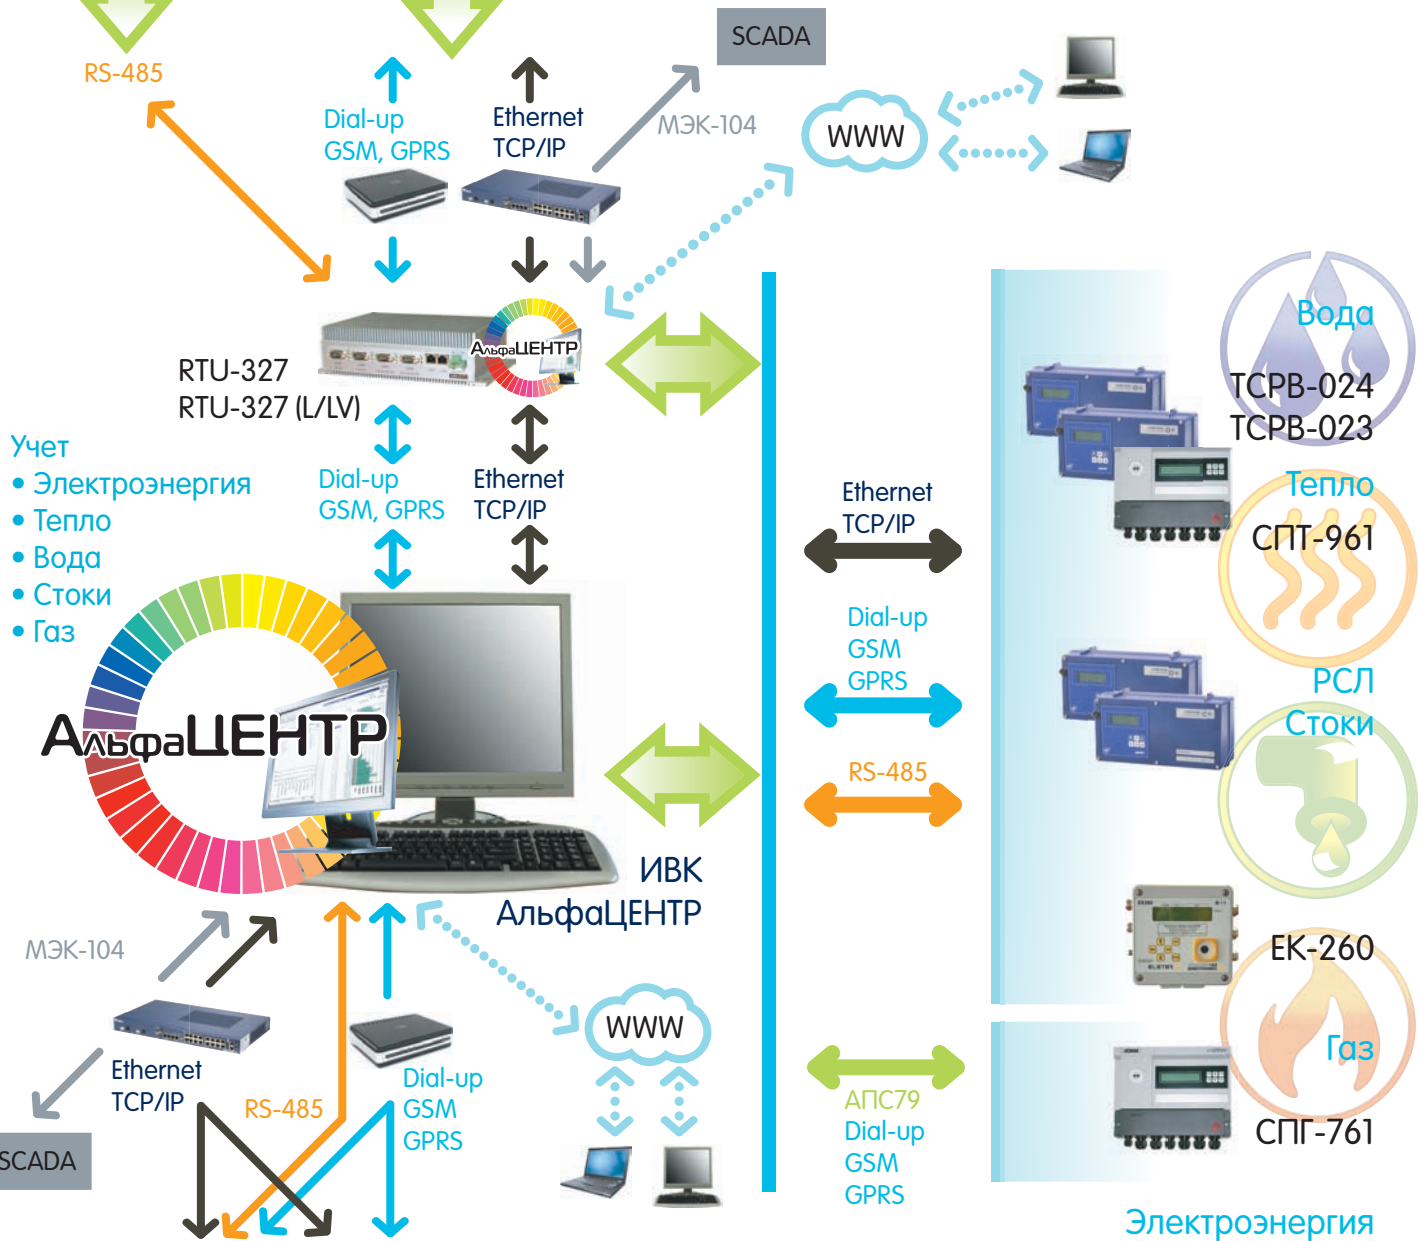

Комплексные системы учета энергоресурсов

A1800, A1140,
A1700, AS300,
AS1440

A1800, A1140,
A1700, AS300,
AS1440

ИВК
АльфаЦЕНТР

RTU-327
RTU-327L
Сикон С10, С70
Эком-300 и др.

elster
Метроника

A1800, A1140,
A1700, AS300,
AS1440

A1800, A1140,
A1700, AS300,
AS1440

ИВК
АльфаЦЕНТР

RTU-327
RTU-327L
Сикон С10, С70
Эком-300 и др.

ООО Эльстер Метроника
111141, Россия, г. Москва
1-й проезд Перова Поля, д.9, стр.3
Т.: +7 (495) 730-0285/86/87
Ф.: +7 (495) 730-0281/83
E-Mail: metronica@ru.elster.com
www.elster.ru
www.izmerenie.ru
www.alphacenter.ru